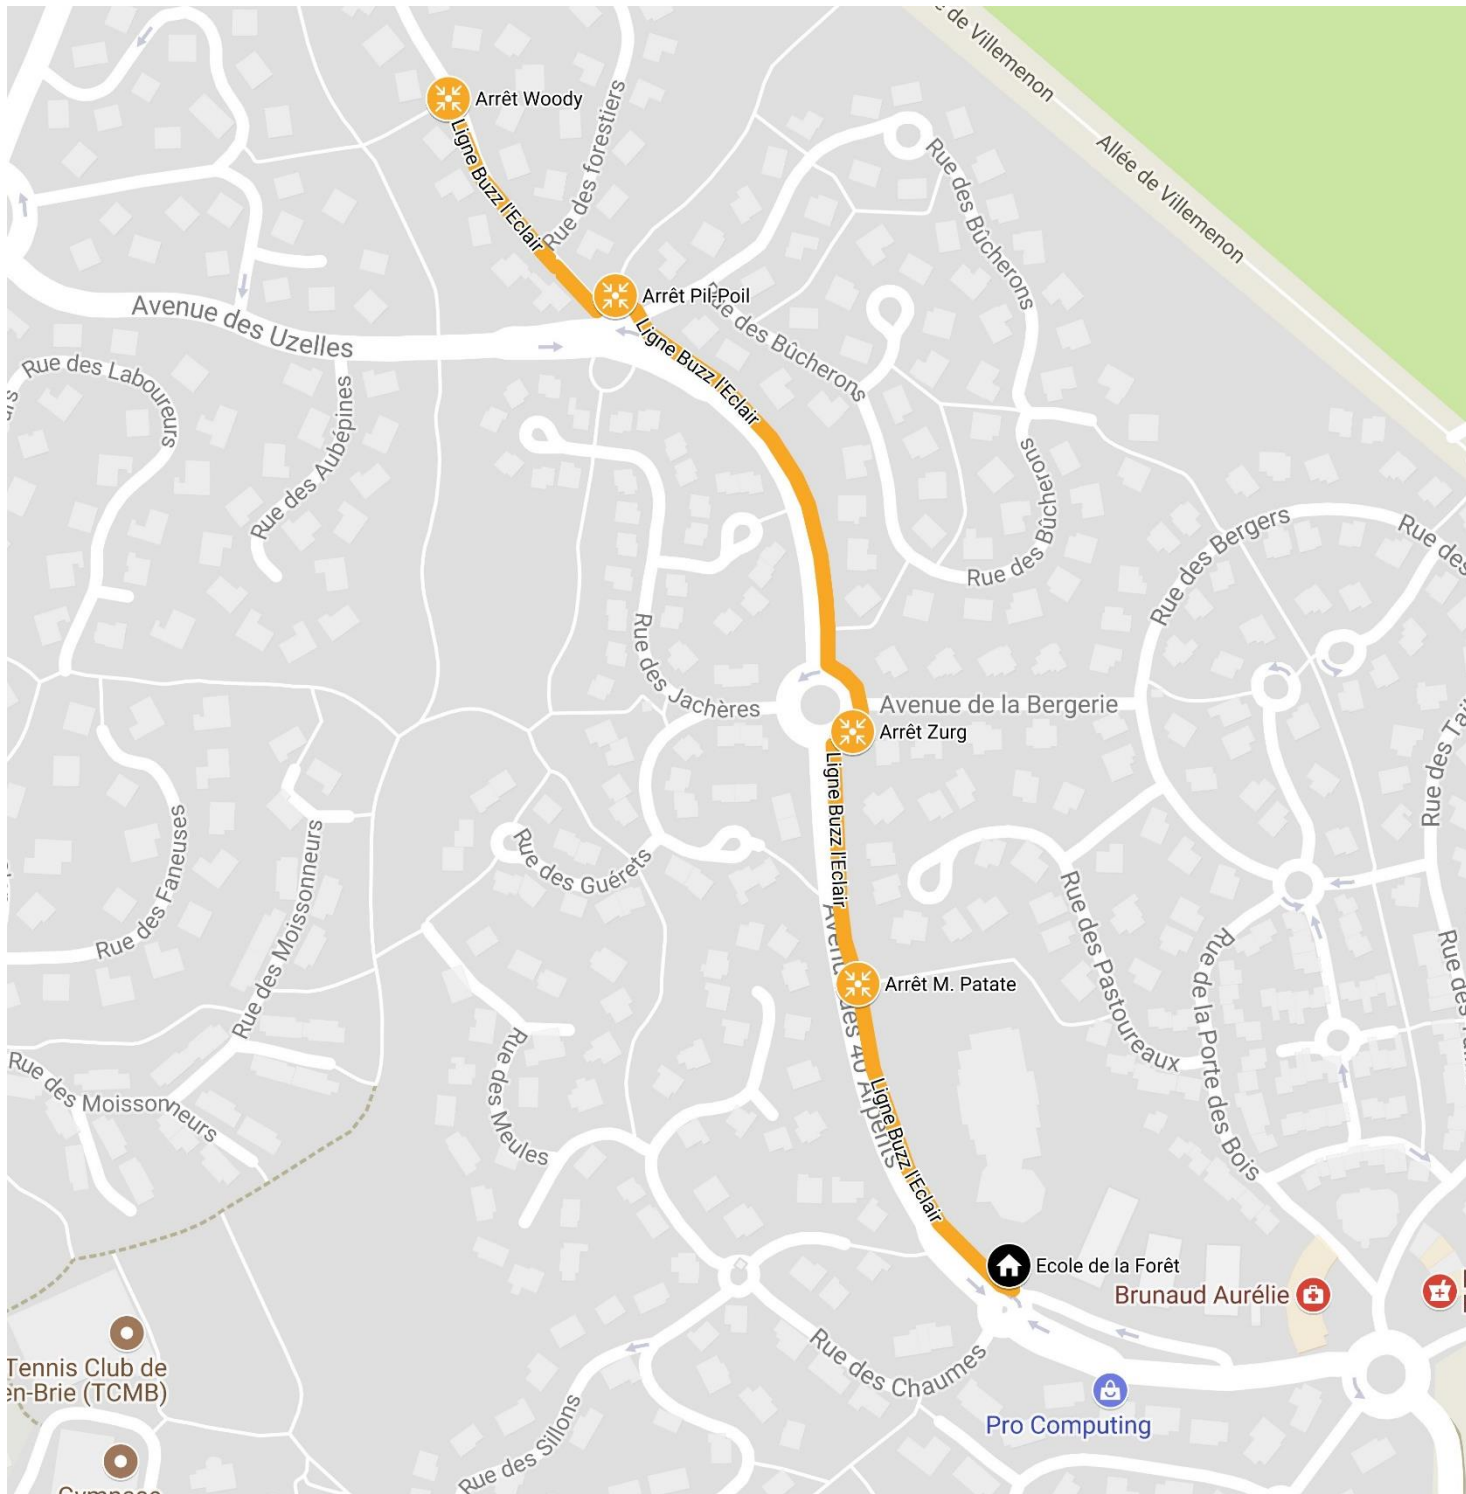

PEDIBUS

Ligne Buzz l'Eclair

Rue des Forestiers- Le Parc de Marolles	Avenue des Uzelles - Chemin aux vaches	Rond-point de la Butte au Berger	Avenue des Quarante Arpents	Ecole de la Forêt
●	●	●	●	●
Woody 8H05	Pil-Poil 8H10	Zurg 8H15	M. Patate 8H18	Ecole 8H20

Les trajets sont adaptables selon vos besoins,
n'hésitez pas à nous consulter.

Association « Le Nez au Vent »

www.lenezauvent.org