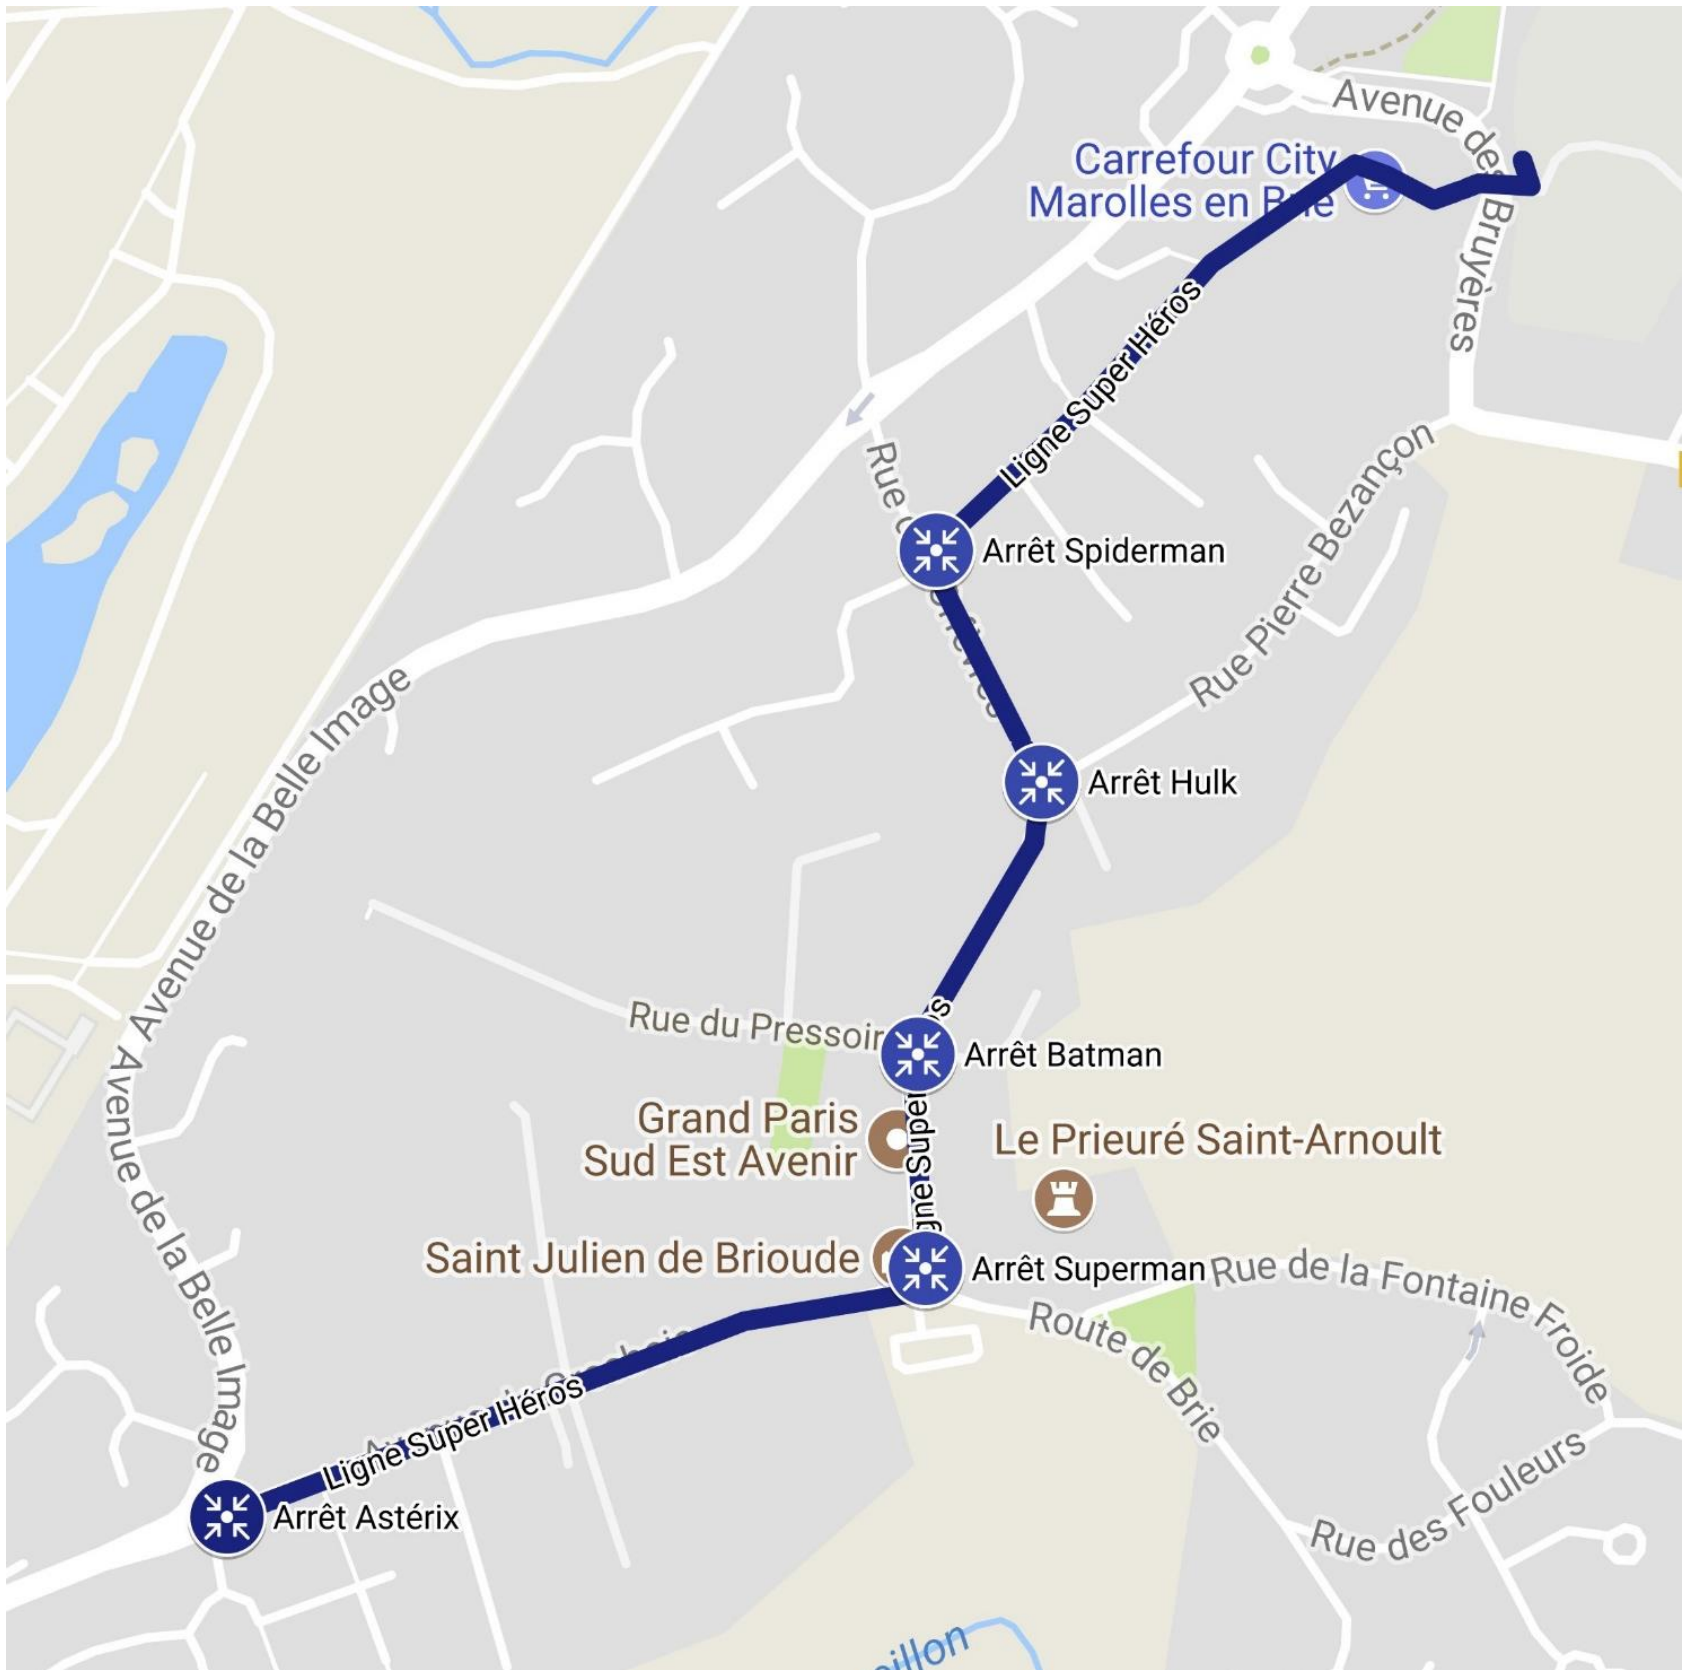

PEDIBUS

Ligne SUPER HEROS

Rond-point Av. de Grobois – Av. de la Belle Image	Eglise	Allée de l'orangerie	Carrefour rue P. Besançon – rue des Orfèvres	Carrefour rue des Orfèvres – chemin de derrière les Clos	Ecole des Buissons
Astérix 8H00	Superman 8H05	Batman 8H10	Hulk 8H13	Spiderman 8H16	Ecole 8H20